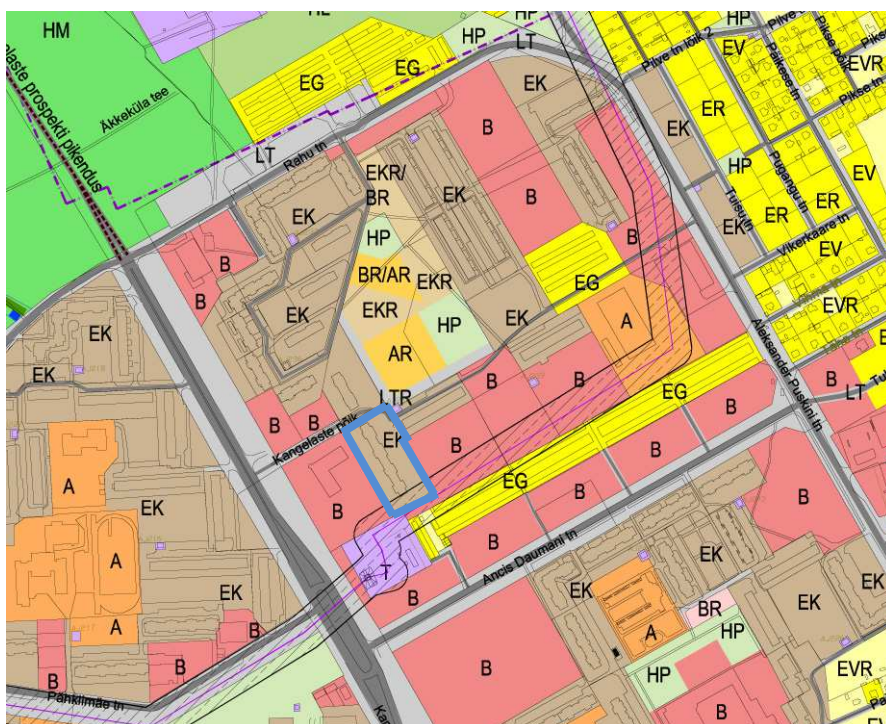

Väljavõte Narva linna üldplaneeringust

Planeeringuala piir

ILLUSTREERIVAD LEPPEMÄRGID:

PIIRID:	
	Riigipiir
	Narva linna piir
	Kinnisasja piir
OBJEKTID:	
	Olemasolev hoone
	Veekogu nimega
	Muinsuskaitse mälestis registrinumbriga
PIIRANGUD:	
	Kalda veekaitsevöönd
	Kalda ehituskeeluvööndi ulatus veekogust
	Kalda piiranguvööndi ulatus veekogust
	Kõrgepingehulini kaitsevöönd
	Maaparandussüsteem

PLANEERINGU LEPPEMÄRGID:

TEED:	
	Olemasolev tee / tänav nimega
	Perspektiivne tee/ tänav

MAAKASUTUSE JUHTOTSTARBED:

	EV	Väikeelamumaa		OJ	Jäätmekäitluse maa
	EVR	Väikeelamu reservmaa		A	Üldkasutatavate hoonete maa
	ER	Ridaelamu maa		AR	Üldkasutatavate hoonete reservmaa
	EG	Garaažimaa		HP	Haljasala maa
	EGR	Garaaži reservmaa		HL	Looduslik haljasmaa
	EK	Korraldamumaa		HM	Parkmetsamaa
	EKR	Korraldamu reservmaa		MM	Metsamajandusmaa
	R	Riigikaitsemaa		K	Kalmistumaa
	RR	Riigikaitse reservmaa		LT	Teemaa
	B	Ärimaa		LTR	Tee reservmaa
	BR	Äri reservmaa			
	T	Tootmismaa			
	TR	Tootmise reservmaa			